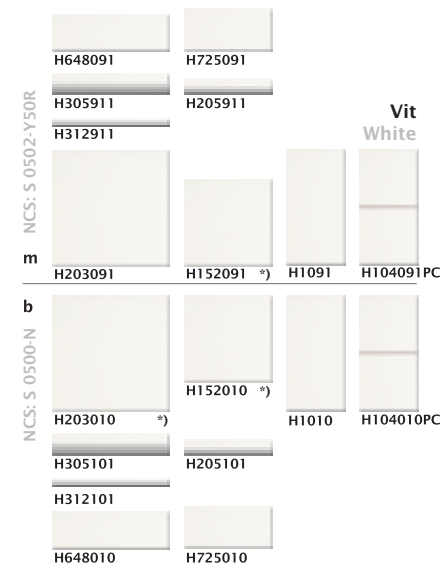

Harmony

Harmony är en blank- och mattglaserad väggplatta avsedd för användning inomhus. Alla plattor har modulmått och sålunda kan olika format kombineras på samma yta. Harmony-serien rentav inbjuder till att kombinera: nio olika format inspirerar till lek med mönstersättningar. Serien omfattar en bred och nyansrik färgskala. De varma och mättade färgnyanserna är naturlära liksom själva produkten.

Harmony is a glossy or mat glazed wall tile for indoor use. All the tiles are in modular dimensions, so different sizes can be combined on the same surface. The Harmony range actually invites you to combine various combinations: nine different sizes inspire to play with decors, borders and frames. The series includes a wide scale of colours rich in nuances. The tones are not only warm in character and varied in hue but are as natural as the product itself.

Av trycktekniska skäl kan färgåtergivningen avvika från den verkliga nyansen.
The colour shades are indicative.