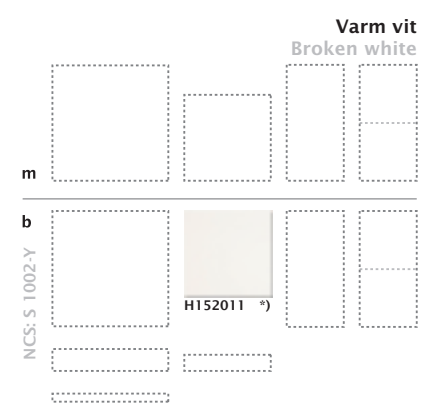

Harmony

Harmony är en blank- och mattglaserad väggplatta avsedd för användning inomhus. Alla plattor har modulmått och sålunda kan olika format kombineras på samma yta. Harmony-serien rentav inbjuder till att kombinera: nio olika format inspirerar till lek med mönstersättningar. Serien omfattar en bred och nyansrik färgskala. De varma och mättade färgnyanserna är naturlära liksom själva produkten.

Harmony is a glossy or mat glazed wall tile for indoor use. All the tiles are in modular dimensions, so different sizes can be combined on the same surface. The Harmony range actually invites you to combine various combinations: nine different sizes inspire to play with decors, borders and frames. The series includes a wide scale of colours rich in nuances. The tones are not only warm in character and varied in hue but are as natural as the product itself.

Av trycktekniska skäl kan färgåtergivningen avvika från den verkliga nyansen.
The colour shades are indicative.